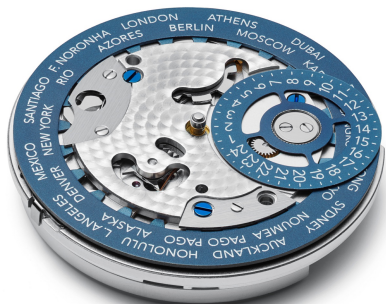

NOMOS

GLASHÜTTE

Scheda tecnica

Zürich ore nel mondo blu notte

CASSA
acciaio inossidabile,
tripartita
fondello in vetro zaffiro

VETRO
vetro zaffiro a cupola con
rivestimento anti riflesso
all'interno e all'esterno

CARICA
automatica

DIMENSIONE
diametro 39,9 mm
spessore 10,9 mm

RESISTENZA ALL'ACQUA
fino a 3 atm
(resistente agli schizzi)

QUADRANTE
galvanizzato, blu, con fusi
orari e indicatore 24 ore

LANCETTE
placcato rodio, sfaccettate

CINTURINO
Horween Genuine Shell
Cordovan nero
larghezza ansa 20 mm

RIFERIMENTO
807

CALIBRO
DUW 5201 - calibro
NOMOS realizzato
internamente con carica
automatica, fuso orario e
indicatore 24 ore

ALTEZZA MOVIMENTO
5,7 mm

DIAMETRO
13 ¾ linee (31 mm)

RISERVA DI CARICA
fino a 42 ore

QUALITÀ SPECIALI
meccanismo fusi orari
Swing-System NOMOS
spirale blu temperato
meccanismo fermo
macchina
arresto Glashütte
rotore di carica
bidirezionale
platina tre quarti Glashütte
regolato in sei posizioni
26 pietre preziose
viti blu temperato
superfici placcate rodio
con costolatura Glashütte e
perlage NOMOS
corona di carica e duplex
con finitura a raggi di sole