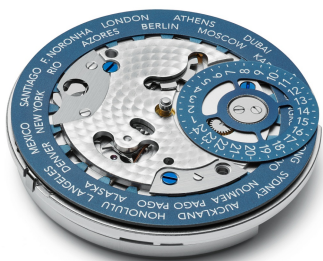

NOMOS GLASHÜTTE

Fiche technique Zürich mondial bleu nuit

BOÎTIER
acier inoxydable, tripartite
fond verre saphir
fixed with six screws

VERRE
verre saphir bombé avec
revêtement antireflet intérieur et
extérieur

REMONTAGE
automatique

TAILLE
diamètre 39,9 mm
hauteur 10,9 mm

ÉTANCHÉITÉ
jusqu'à 3 atm
(résistante aux éclaboussures)

CADRAN
galvanisé, bleu, avec temps universel
et indicateur de 24 heures

AIGUILLES
plaquées rhodium, à facettes

BRACELET
Horween Genuine Shell Cordovan
noir
largeur corne 20 mm

RÉFÉRENCE
807

CALIBRE
DUW 5201 - calibre maison NOMOS
à remontage automatique et
indicateurs de temps universel et de
24 heures

HAUTEUR DU MOUVEMENT
5,7 mm

DIAMÈTRE
13 ¾ lignes (31 mm)

RÉSERVE DE MARCHÉ
jusqu'à 42 heures

QUALITÉS SPÉCIALES
mécanisme d'heure internationale
swing system de NOMOS
spiral bleu
mécanisme stop-seconde
système d'arrêt de Glashütte
rotor de remontage bidirectionnel
platine trois-quarts de Glashütte
système de réglage DUW
réglé en six positions
26 rubis
vis bleuies
surfaces plaquées rhodium avec
nervure de Glashütte et perlage
NOMOS
rochet et roue duplex avec soleillage
de Glashütte