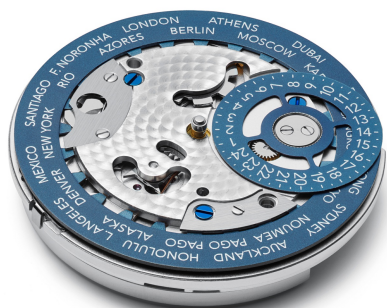

NOMOS GLASHÜTTE

Fiche technique

Zürich heure internationale bleu nuit

BOÎTIER
acier inoxydable, tripartite
fond verre saphir

VERRE
verre saphir bombé avec
revêtement antireflet

REMONTAGE
automatique

TAILLE
diamètre 39,9 mm
hauteur 10,8 mm

ÉTANCHÉITÉ
jusqu'à 3 atm
(résistante aux
éclaboussures)

CALIBRE
DUW 5201 - calibre maison
NOMOS à remontage
automatique et indicateurs
d'heure internationale et de
24 heures

**HAUTEUR DU
MOUVEMENT**
5,7 mm

DIAMÈTRE
13 ¾ lignes (31 mm)

RÉSERVE DE MARCHE
jusqu'à 42 heures

CADRAN
galvanisé, bleu, avec heure
internationale et indicateur
de 24 heures

AIGUILLES
plaquées rhodium, à
facettes

BRACELET
Horween Genuine Shell
Cordovan noir
largeur corne 20 mm

RÉFÉRENCE
807

QUALITÉS SPÉCIALES
mécanisme d'heure
internationale
swing system de NOMOS
spiral bleu
mécanisme stop-seconde
système d'arrêt de
Glashütte
rotor de remontage
bidirectionnel
platine trois-quarts de
Glashütte
réglé sur six positions
26 joyaux
vis bleues
surfaces plaquées rhodium
avec nervurage de
Glashütte et perlage
NOMOS
rochet et roue duplex avec
soleillage de Glashütte